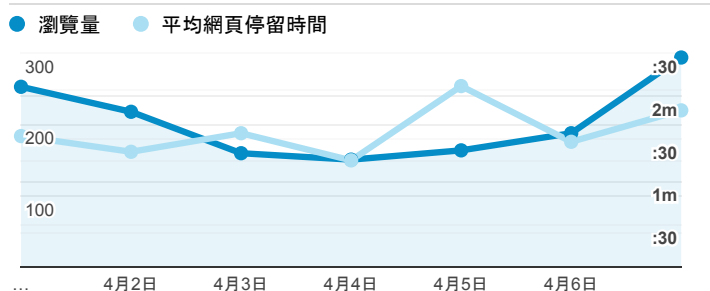

報表02_流量

2019年4月1日 - 2019年4月7日

● 所有使用者
100.00% 個工作階段

瀏覽量和平均網頁停留時間

瀏覽量和造訪

瀏覽量和不重複瀏覽量

造訪和瀏覽量 (依 來源/媒介 分組)

來源/媒介	工作階段	瀏覽量
google / organic	444	618
(direct) / (none)	225	467
tku.edu.tw / referral	82	137
ee.tku.edu.tw / referral	28	42
dvlp.www.tku.edu.tw / referral	10	15
et.tku.edu.tw / referral	7	21
chemistry.tku.edu.tw / referral	6	9
iit.tku.edu.tw / referral	6	10
tw.search.yahoo.com / referral	6	14
csie.tku.edu.tw / referral	5	6

造訪和新造訪率 (依 服務供應商 分組)

服務供應商	工作階段	瀏覽量
taipei taiwan	166	264
hinet taiwan	165	274
chunghwa telecom data communication business group	97	157
far eastone telecommunication co. ltd.	67	129
vibo telecom inc.	61	116
taiwan mobile co. ltd.	49	76
kbro co. ltd.	37	58
reach and range inc.	30	43
tfn media co. ltd.	25	42
chief telecom inc.	16	28