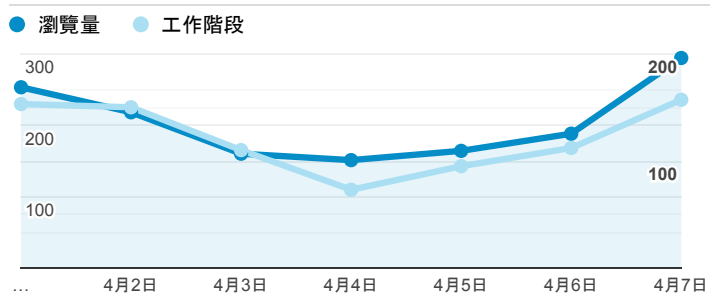

報表02_流量

2019年4月1日 - 2019年4月7日

● 所有使用者
100.00% 個工作階段

瀏覽量和平均網頁停留時間

瀏覽量和造訪

瀏覽量和不重複瀏覽量

造訪和瀏覽量 (依 來源/媒介 分組)

來源/媒介	工作階段	瀏覽量
google / organic	444	618
(direct) / (none)	225	467
tku.edu.tw / referral	82	137
ee.tku.edu.tw / referral	28	42
dvlp.www.tku.edu.tw / referral	10	15
et.tku.edu.tw / referral	7	21
chemistry.tku.edu.tw / referral	6	9
iit.tku.edu.tw / referral	6	10
tw.search.yahoo.com / referral	6	14
csie.tku.edu.tw / referral	5	6

造訪和新造訪率 (依 服務供應商 分組)

服務供應商	工作階段	瀏覽量
taipei taiwan	166	264
hinet taiwan	165	274
chunghwa telecom data communication business group	97	157
far eastone telecommunication co. ltd.	67	129
vibo telecom inc.	61	116
taiwan mobile co. ltd.	49	76
kbro co. ltd.	37	58
reach and range inc.	30	43
tfn media co. ltd.	25	42
chief telecom inc.	16	28