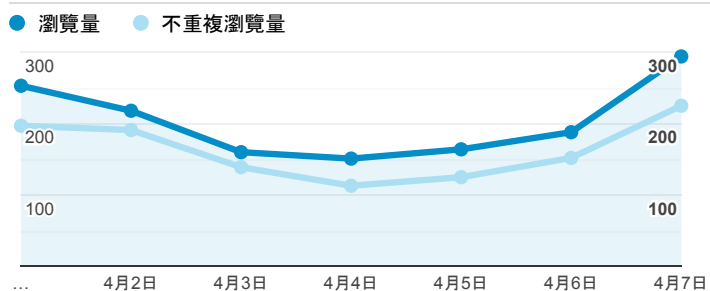

報表02_流量

2019年4月1日 - 2019年4月7日

● 所有使用者
100.00% 個工作階段

瀏覽量和平均網頁停留時間

瀏覽量和造訪

瀏覽量和不重複瀏覽量

造訪和瀏覽量 (依 來源/媒介 分組)

來源/媒介	工作階段	瀏覽量
google / organic	444	618
(direct) / (none)	225	467
tku.edu.tw / referral	82	137
ee.tku.edu.tw / referral	28	42
dvlp.www.tku.edu.tw / referral	10	15
et.tku.edu.tw / referral	7	21
chemistry.tku.edu.tw / referral	6	9
iit.tku.edu.tw / referral	6	10
tw.search.yahoo.com / referral	6	14
csie.tku.edu.tw / referral	5	6

造訪和新造訪率 (依 服務供應商 分組)

服務供應商	工作階段	瀏覽量
taipei taiwan	166	264
hinet taiwan	165	274
chunghwa telecom data communication business group	97	157
far eastone telecommunication co. ltd.	67	129
vibo telecom inc.	61	116
taiwan mobile co. ltd.	49	76
kbro co. ltd.	37	58
reach and range inc.	30	43
tfn media co. ltd.	25	42
chief telecom inc.	16	28